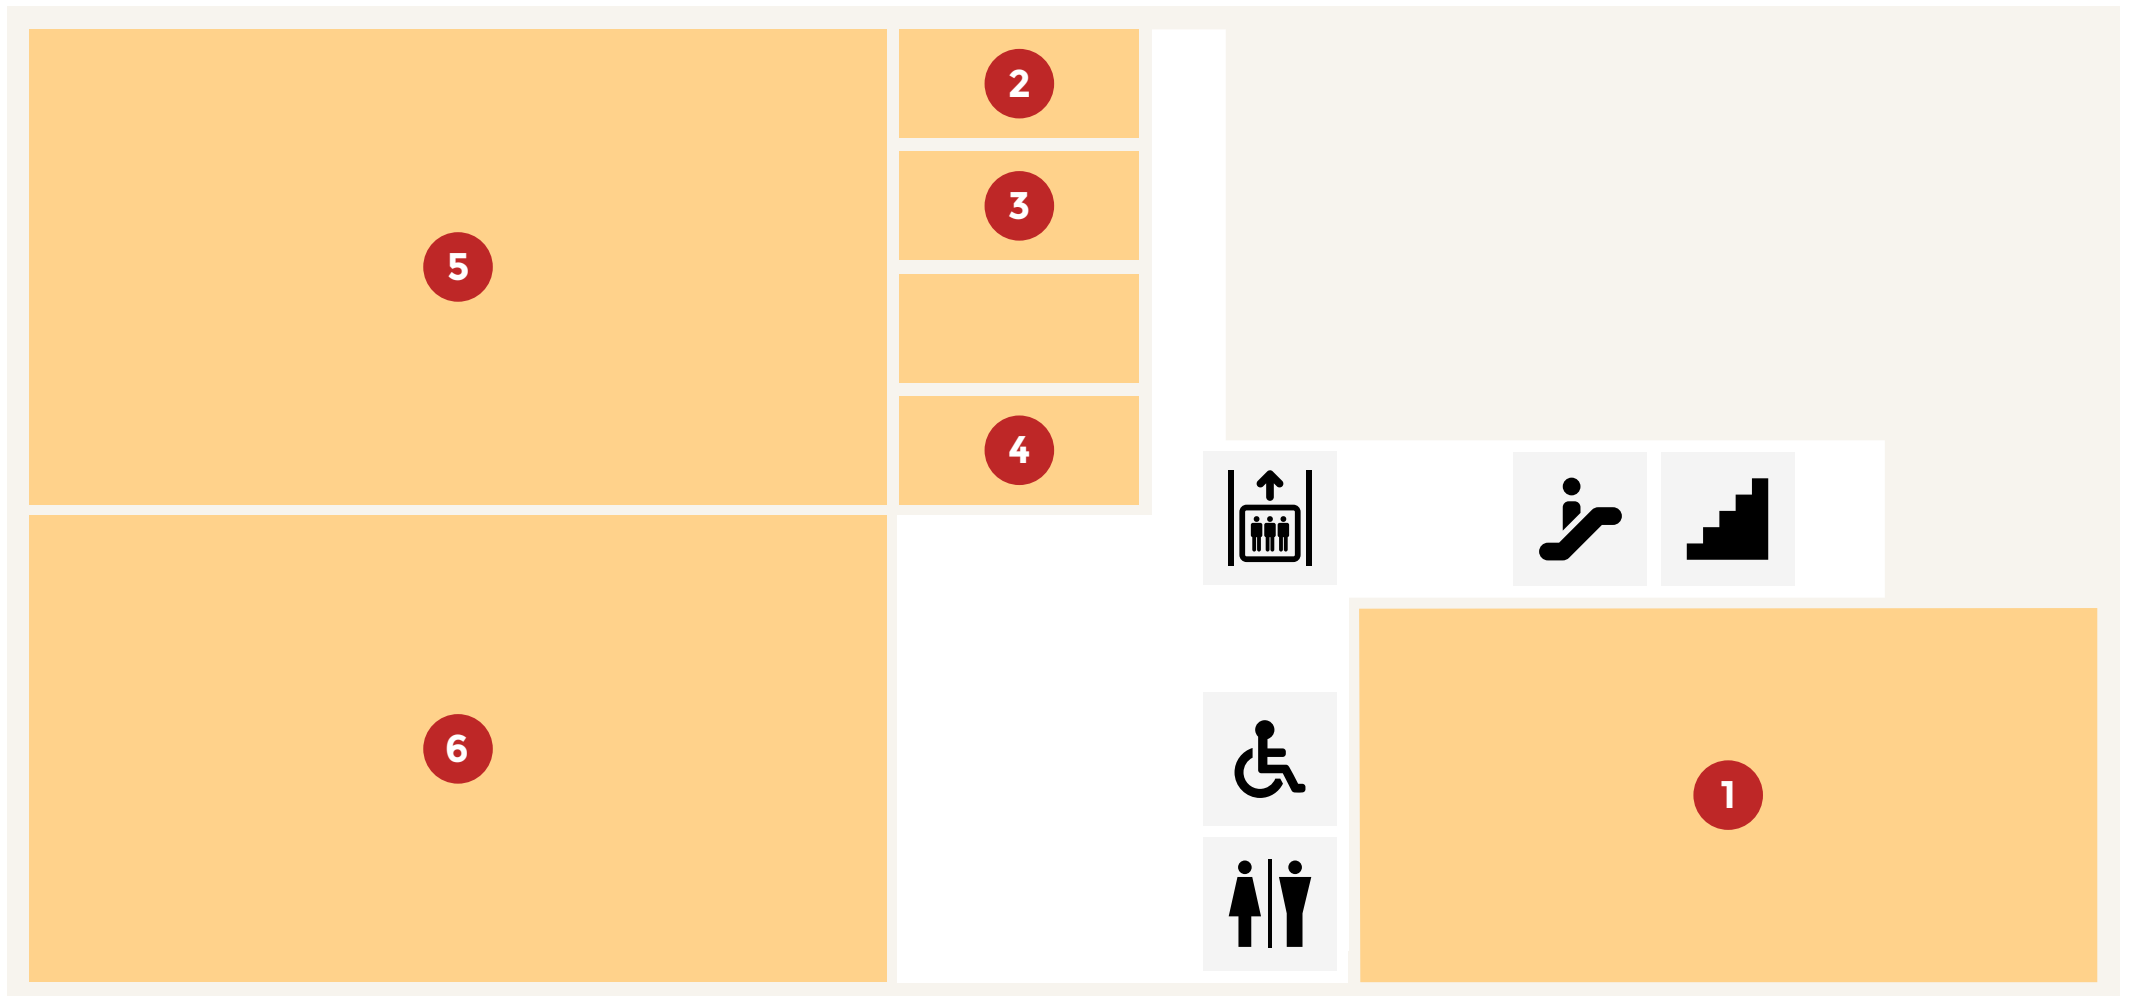

# スクエアモール 鹿児島宇宿 フロアマップ 【1F】

- 1 ドン・キホーテ
- 2 肉肉うどん
- 3 ゴーゴーカレー
- 4 タックルベリー
- 5 スポーツデポ
- 6 ゴルフ 5

# スクエアモール 鹿児島宇宿 フロアマップ 【2F】

① 暮らしの遊 en 地 コア館   ② ホットヨガ LAVA   ③ ABC マート

④ スーツセレクト   ⑤ 西松屋   ⑥ エディオン   ⑦ 西海岸