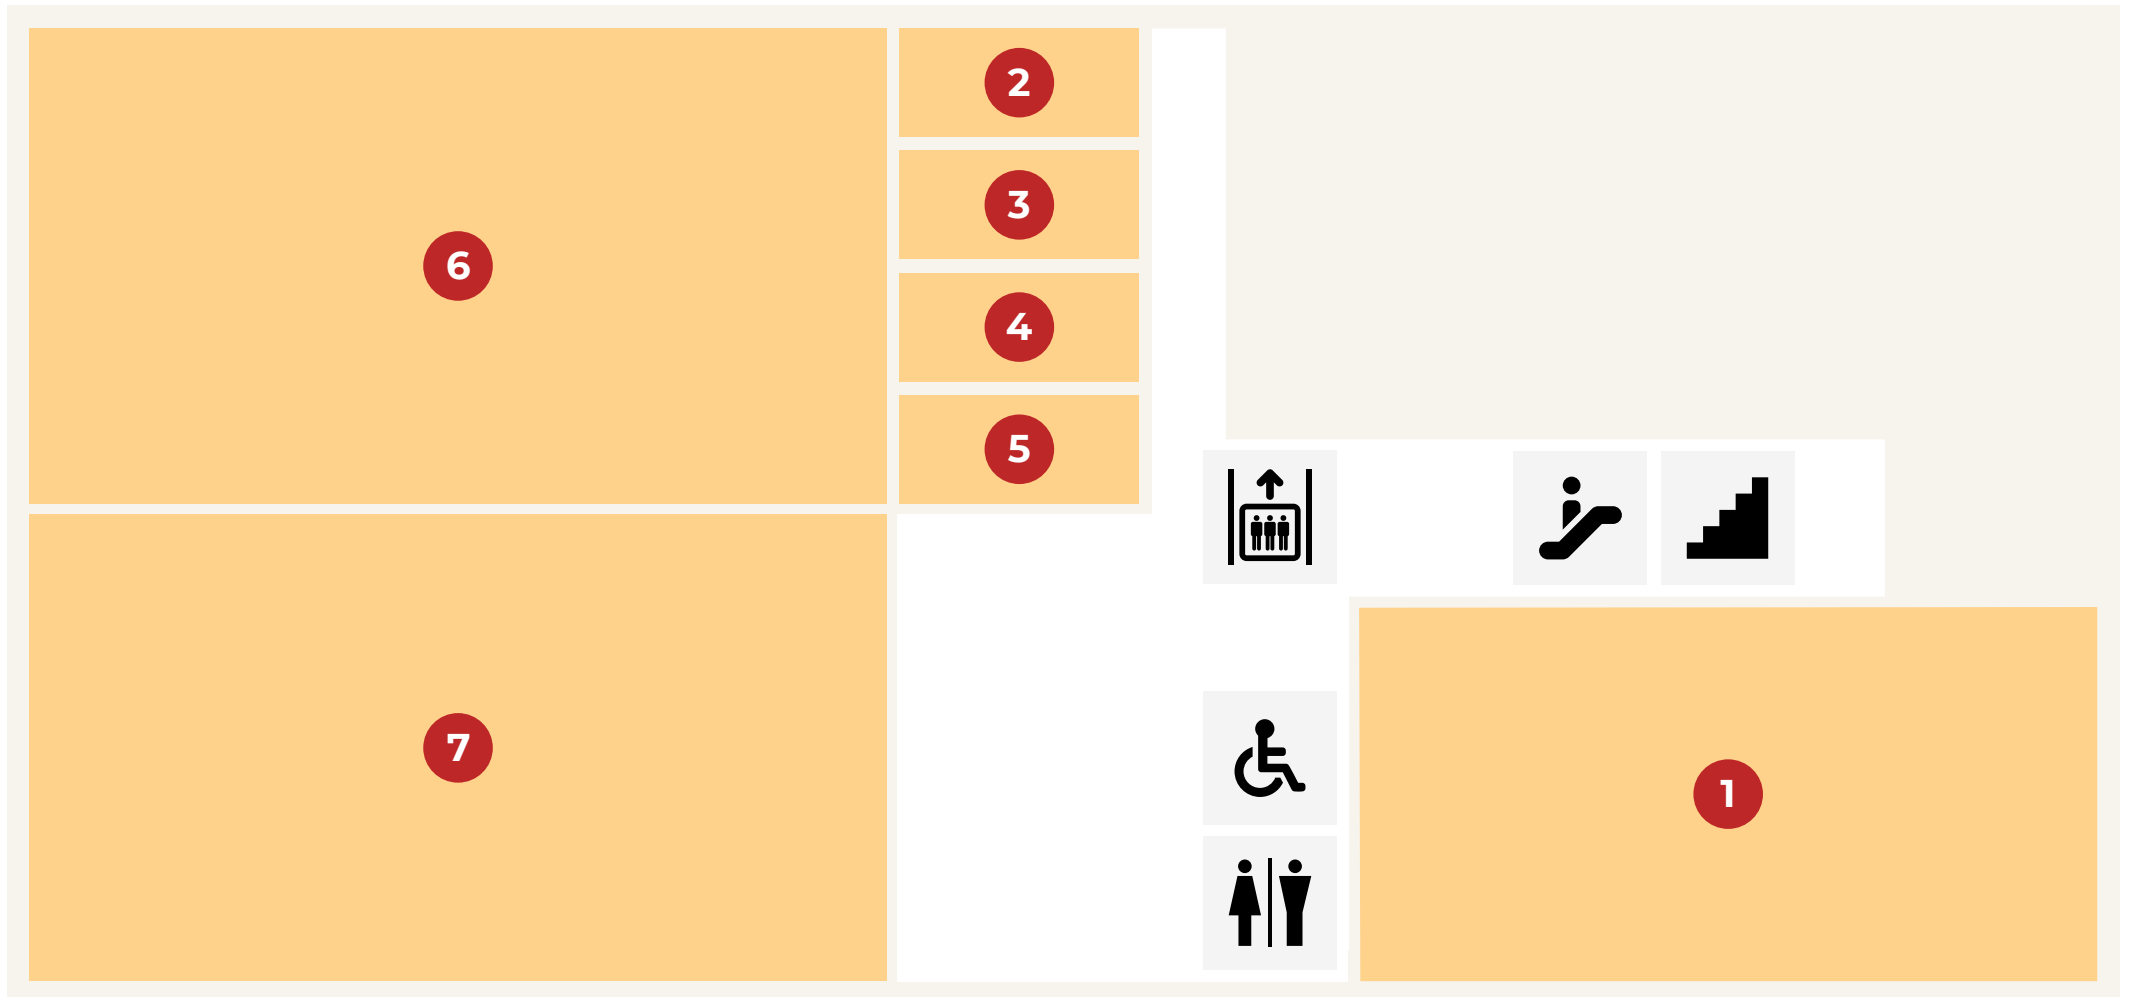

スクエアモール 鹿児島宇宿 フロアマップ 【1F】

- 1 ドン・キホーテ
- 2 肉肉うどん
- 3 ゴーゴーカレー
- 4 スパゲッティーのパンチョ
- 5 タックルベリー
- 6 スポーツデポ
- 7 ゴルフ5

スクエアモール 鹿児島宇宿 フロアマップ 【2F】

① 暮らしの遊 en 地 コア館 ② ホットヨガ LAVA ③ ABC マート

④ スーツセレクト ⑤ 西松屋 ⑥ エディオン ⑦ 西海岸